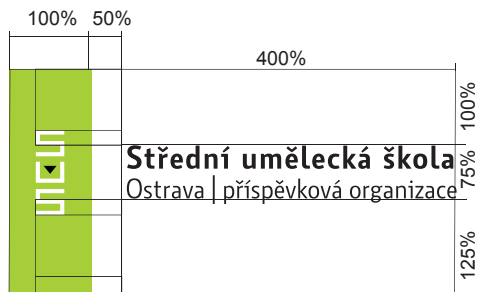

Střední umělecká škola
Ostrava | příspěvková organizace

K 40
#999

Střední umělecká škola
Ostrava | příspěvková organizace

K 100
#000

barevný popis loga

popis loga

další možné použití loga

popis ochranné zóny

minimální použitelná velikost loga

Design

C 100
#09f

Keramika

M 50 Y 100
#f90

Fotografie

K 50
#999

Grafika