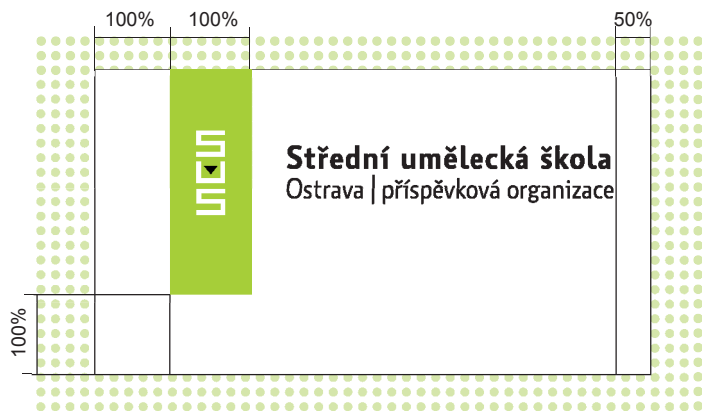

Střední umělecká škola
Ostrava | příspěvková organizace

K 40
#999

Střední umělecká škola
Ostrava | příspěvková organizace

K 100
#000

barevný popis loga

popis loga

další možné použití loga

popis ochranné zóny

minimální použitelná velikost loga

Design

C 100
#09f

Keramika

M 50 Y 100
#f90

Fotografie

K 50
#999

Grafika