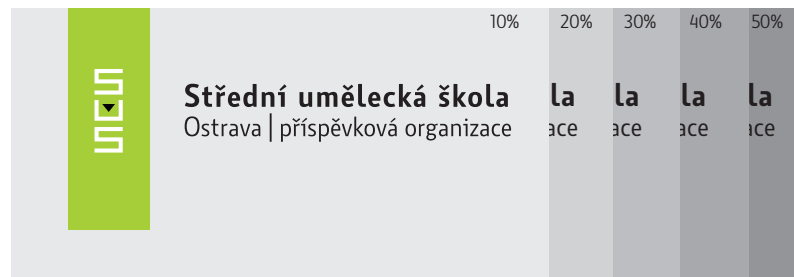

logotyp

Střední umělecká škola
Ostrava | příspěvková organizace

font

Botanika Lite Bold
Botanika Lite Regular

barevný popis loga

Střední umělecká škola
Ostrava | příspěvková organizace

Pantone 382 VCV
C 40 Y 100
#9C3
R 180 G 200 B 45

Střední umělecká škola
Ostrava | příspěvková organizace

K 40
#999

Střední umělecká škola
Ostrava | příspěvková organizace

K 100
#000

barevný popis loga

popis loga

další možné použití loga

popis ochranné zóny