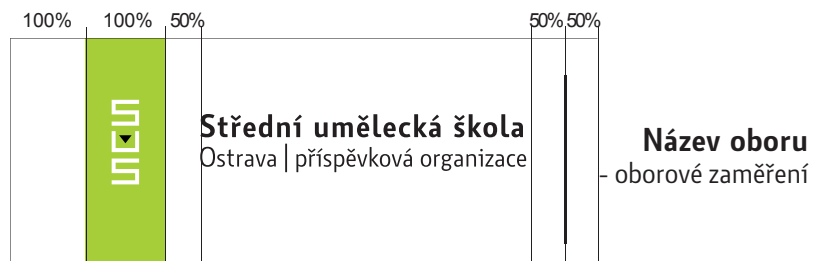

Střední umělecká škola
Ostrava | příspěvková organizace

K 40
#999

Střední umělecká škola
Ostrava | příspěvková organizace

K 100
#000

barevný popis loga

popis loga

další možné použití loga

popis ochranné zóny

minimální použitelná velikost loga

Design

C 100
#09f

Keramika

M 50 Y 100
#f90

Fotografie

K 50
#999

Grafika