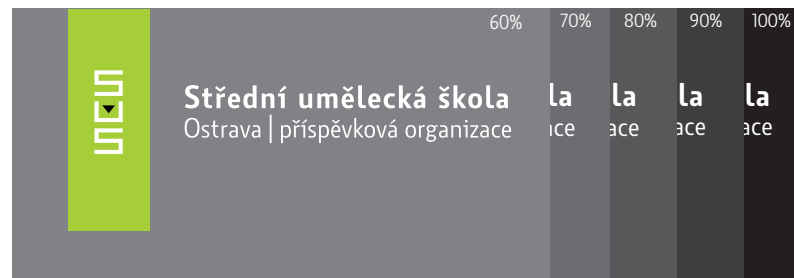

logotyp

Střední umělecká škola
Ostrava | příspěvková organizace

font

Botanika Lite Bold
Botanika Lite Regular

barevný popis loga

Střední umělecká škola
Ostrava | příspěvková organizace

Pantone 382 VCV
C 40 Y 100
#9C3
R 180 G 200 B 45

Střední umělecká škola
Ostrava | příspěvková organizace

K 40
#999

Střední umělecká škola
Ostrava | příspěvková organizace

K 100
#000

barevný popis loga